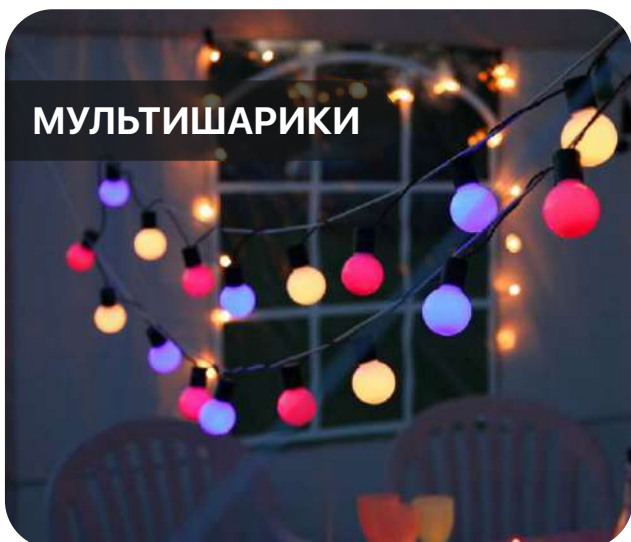

# НОВОГОДНЯЯ ИЛЛЮМИНАЦИЯ

+375 29 311 11 34

+375 29 381 54 00

belrai@mail.ru

**ДЮРАЛАЙТ**

**КЛИП-ЛАЙТ**

**ГИБКИЙ НЕОН**

**СВЕТОДИОДНЫЕ  
ФИГУРЫ**

**СЕТКИ**

**МУЛЬТИШАРИКИ**

belrai.by

**БАХРОМА**

**СВЕТОДИОДНЫЕ  
СНЕЖИНКИ**

**БЕЛТ ЛАЙТ**

**СВЕТОДИОДНЫЕ  
НИТИ**

**СОСУЛЬКИ**