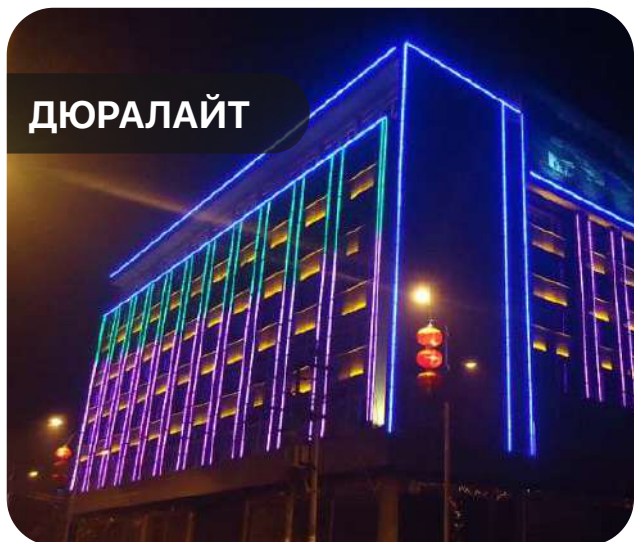

# НОВОГОДНЯЯ ИЛЛЮМИНАЦИЯ

+375 29 311 11 34

+375 29 381 54 00

belrai@mail.ru

**ДЮРАЛАЙТ**

**КЛИП-ЛАЙТ**

**ГИБКИЙ НЕОН**

**СВЕТОДИОДНЫЕ  
ФИГУРЫ**