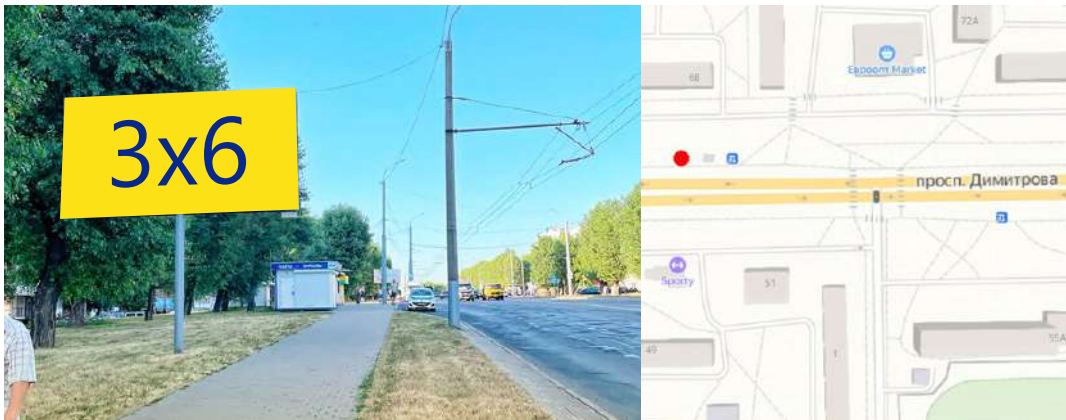

Адрес размещения: Оршанское направление

Установлен по направлению движения Могилёв-Орша. Рядом деревня Константиновка АЗС «Белоруснефть»

Адрес размещения: Шкловское шоссе

Установлен по направлению движения Могилёв-Шклов. Рядом санаторий «Дубровенка».

Адрес размещения: Оршанское направление

Установлен по направлению движения Орша-Могилёв. Рядом посёлок Любуж.

**Адрес размещения:
ул. Челюскинцев**

Установлен в районе дома №146.
Рядом магазин «Квартал вкуса»

**Адрес размещения:
Гомельское шоссе**

Установлен по
Гомельскому шоссе

**Адрес размещения:
пр-кт Димитрова**

Установлен возле остановки
ул.Залуцкого

**Адрес размещения:
Минское шоссе**

Установлен возле
остановки ул.Калиновского

**Адрес размещения:
ул.Якубовского**

Установлен возле дома
№55

**Адрес размещения:
ул. Гагарина**

Интенсивный транспортный ,пешеходный
поток.
Конструкция находится по направлению в
центр города.

НАСТЕННЫЕ КОНСТРУКЦИИ