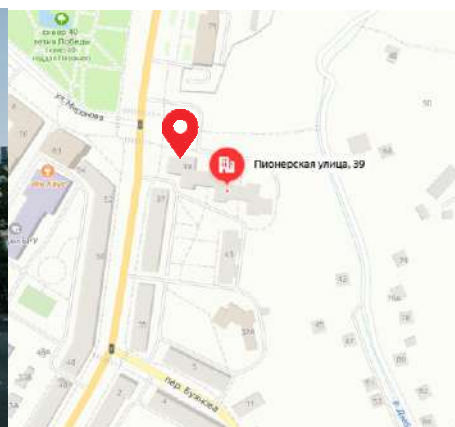

**Адрес размещения:
ул.Якубовского**

Установлен возле дома
№55

**Адрес размещения:
ул. Гагарина**

Интенсивный транспортный ,пешеходный
поток.
Конструкция находится по направлению в
центр города.

НАСТЕННЫЕ КОНСТРУКЦИИ

Конструкция находится по направлению движения от ул. Челюскинцев к пл. Оржоникидзе.
Рядом «Беларусбанк», продуктовый м-н «777».

**Адрес размещения:
ул.Лазаренко, 20**

Рядом располагаются:
Гостиница «Ким», школа № 4.

**Адрес размещения:
ул.Лазаренко, 14**

Рядом располагаются:
Гостиница «Ким», школа № 4.

**Адрес размещения:
ул.Болдина, 9**

Рядом располагается :Белорусский
Институт Правоведения

**Адрес размещения:
ул. Пионерская, 39**

Конструкция расположена по ходу
движения от пр. Мира к пл. Оржоникидзе.

**Адрес размещения:
ул. Лепешинского, 12А**

Рядом располагаются :ТЦ «Атриум».
Конструкция расположена на стене
жилого дома.

**Адрес размещения:
ул. Лепешинского, 16**