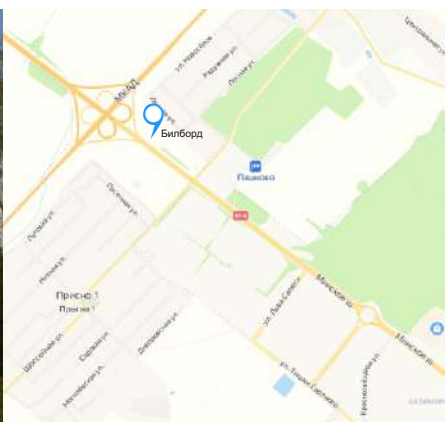

Установлен по направлению движения транспорта по ул.Крупской в сторону «Дворца гимнастики».

**Адрес размещения:
Минское шоссе**

Установлен по направлению движения транспорта Минск-Могилёв. Рядом располагаются : ТЦ «Перекрёсток».

**Адрес размещения:
Пр-кт Мира**

Установлен по направлению движения пр.Мира-ул.Якубовского.

Адрес размещения: Минское шоссе

Установлен по направлению движения транспорта Могилёв-Минск. Рядом располагаются: АЗС «Лукойл».

Адрес размещения: Минское шоссе

Установлен по направлению движения транспорта Минск-Могилёв. Напротив ресторана «Steak&Wine».

**Адрес размещения:
д.Буйничи**

Установлен по направлению движения Бобруйск-Могилёв. Около Могилёвского Зоосада.

**Адрес размещения:
д.Буйничи**

Установлен по направлению движения Бобруйск-Могилёв. Около Могилёвского Зоосада.

Адрес размещения: Минское шоссе

Установлен по направлению
движения транспорта
Минск-Могилёв.