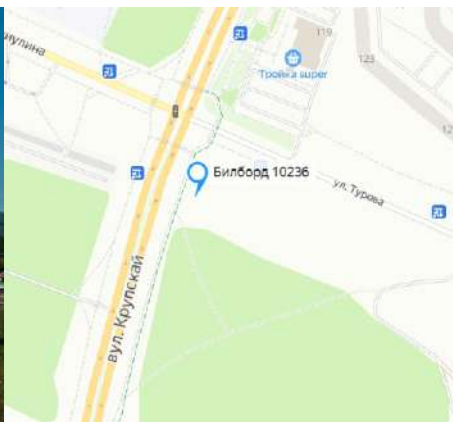

**Адрес размещения:
ул.Турова**

Установлен по направлению движения транспорта по ул.Крупской в сторону «Дворца гимнастики».