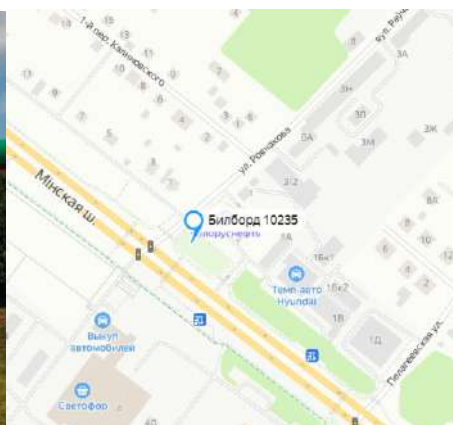

БИЛБОРДЫ (6x3)

Стоимость аренды 350-600 р. Изготовление 360 р. Монтаж с вышкой 200 р.

**Адрес размещения:
Минское шоссе**

Установлен по направлению движения транспорта из Могилёва в Минск. Рядом АЗС «Белоруснефть».