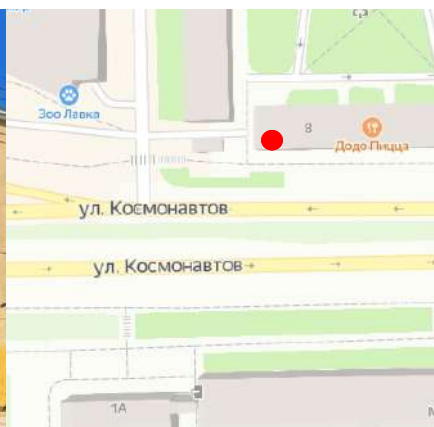

Рядом располагаются: ТРЦ «Атриум»,
кинотеатр «Родина».

**Адрес размещения:
ул. Челюскинцев, 54**

Конструкция находится по направлению движения от пл. Оржоникидзе к ул. Челюскинцев

**Адрес размещения:
ул. Крупской, 61**

Рядом располагается: Колледж МВД.
Конструкция находится по ул. Крупской.

Адрес размещения: ул. Каштановая, 2

Рядом располагается: Дворец
Гимнастики.
Конструкция расположена на стене
торгового центра.

Адрес размещения: ул.Симонова, 9

Рядом располагается:
м-н «Квартал вкуса»,
напротив Гребенёвский р-к.

**Адрес размещения:
пр-кт Пушкинский,32**

Рядом располагаются:
магазины,стоматология

**Адрес размещения:
пр-кт Пушкинский,28**

Рядом располагаются:
магазины,стоматология

**Адрес размещения:
ул.Космонавтов,34**

Рядом располагаются:
магазин «Садко»

**Адрес размещения:
ул, Космонавтов,8**

напротив располагается
университет имени А.А. Кулешова

**Адрес размещения:
ул. Габровская, 46**