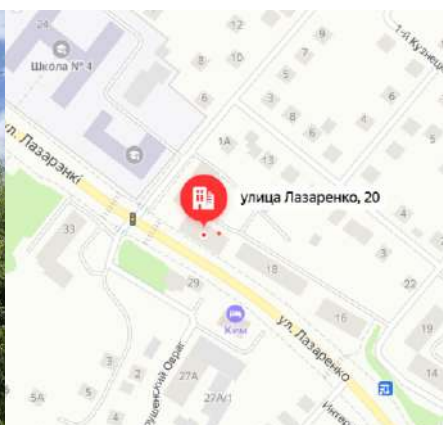

Адрес размещения: Оршанское направление

Установлен по направлению движения Орша-Могилёв. Рядом посёлок Любуж.

**Адрес размещения:
ул. Челюскинцев**

Установлен в районе дома №146.
Рядом магазин «Квартал вкуса»

**Адрес размещения:
ул.Якубовского**

Установлен возле дома
№55

**Адрес размещения:
ул. Гагарина**

Интенсивный транспортный ,пешеходный
поток.
Конструкция находится по направлению в
центр города.

НАСТЕННЫЕ КОНСТРУКЦИИ

Конструкция находится по направлению движения от ул. Челюскинцев к пл. Оржоникидзе.
Рядом «Беларусбанк», продуктовый м-н «777».

**Адрес размещения:
ул.Лазаренко, 20**

Рядом располагаются:
Гостиница «Ким», школа № 4.

**Адрес размещения:
ул.Лазаренко, 14**

Рядом располагаются:
Гостиница «Ким», школа № 4.

**Адрес размещения:
ул.Болдина, 9**

Рядом располагается :Белорусский
Институт Правоведения

**Адрес размещения:
ул. Пионерская, 39**