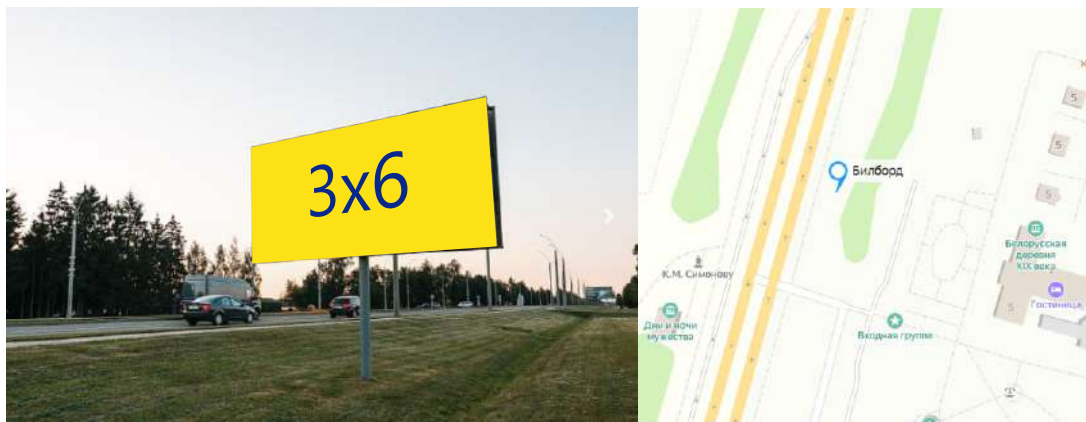

Установлен по направлению движения транспорта по ул.Крупской в сторону «Дворца гимнастики».

**Адрес размещения:
Минское шоссе**

Установлен по направлению движения транспорта Минск-Могилёв. Рядом располагаются : ТЦ «Перекрёсток».

**Адрес размещения:
Пр-кт Мира**

Установлен по направлению движения пр.Мира-ул.Якубовского.

Адрес размещения: Минское шоссе

Установлен по направлению движения транспорта Могилёв-Минск. Рядом располагаются: АЗС «Лукойл».

Адрес размещения: Минское шоссе

Установлен по направлению движения транспорта Минск-Могилёв. Напротив ресторана «Steak&Wine».

**Адрес размещения:
д.Буйничи**

Установлен по направлению движения Бобруйск-Могилёв. Около Могилёвского Зоосада.

**Адрес размещения:
д.Буйничи**

Установлен по направлению движения Бобруйск-Могилёв. Около Могилёвского Зоосада.

Адрес размещения: Минское шоссе

Установлен по направлению
движения транспорта
Минск-Могилёв.