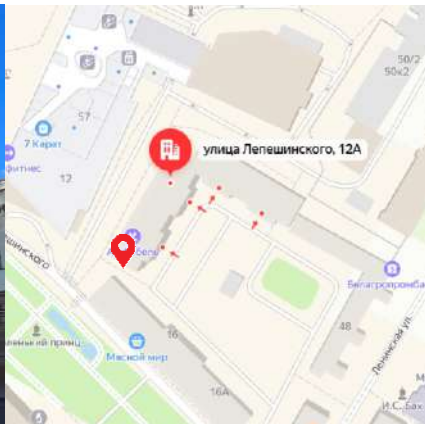

Конструкция находится по направлению движения от ул. Челюскинцев к пл. Оржоникидзе.
Рядом «Беларусбанк», продуктовый м-н «777».

**Адрес размещения:
ул.Лазаренко, 20**

Рядом располагаются:
Гостиница «Ким», школа № 4.

**Адрес размещения:
ул.Лазаренко, 14**

Рядом располагаются:
Гостиница «Ким», школа № 4.

**Адрес размещения:
ул.Болдина, 9**

Рядом располагается :Белорусский
Институт Правоведения

**Адрес размещения:
ул. Пионерская, 39**

Конструкция расположена по ходу
движения от пр. Мира к пл. Оржоникидзе.

**Адрес размещения:
ул. Лепешинского, 12А**

Рядом располагаются :ТЦ «Атриум».
Конструкция расположена на стене
жилого дома.

**Адрес размещения:
ул. Лепешинского, 16**

Рядом располагается:
«Центральная поликлиника».

**Адрес размещения:
ост. г-ца Могилёв
пр-кт Мира**

Рядом располагается:
гостиница «Могилёв».

**Адрес размещения:
ост.ул.Фатина
ул.Фатина**

Рядом располагается:
м-н «Соседи».