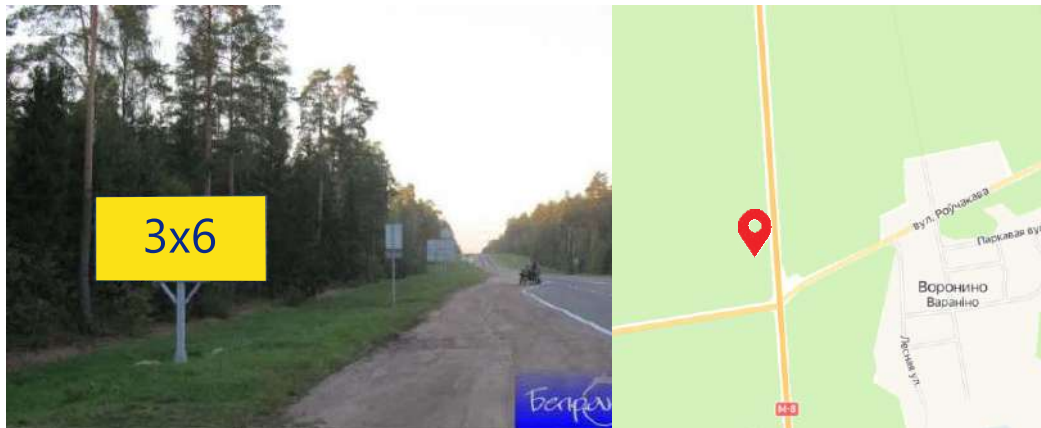

Адрес размещения: Минское шоссе

Установлен по направлению движения транспорта Минск-Могилёв. Напротив ресторана «Steak&Wine».

**Адрес размещения:
д.Буйничи**

Установлен по направлению движения Бобруйск-Могилёв. Около Могилёвского Зоосада.

**Адрес размещения:
д.Буйничи**

Установлен по направлению движения Бобруйск-Могилёв. Около Могилёвского Зоосада.

Адрес размещения: Минское шоссе

Установлен по направлению
движения транспорта
Минск-Могилёв.

Адрес размещения: Минское шоссе

Установлен по направлению
движения транспорта
Могилёв-Минск.

Адрес размещения: Быховское шоссе

Установлен по направлению движения Могилёв-Гомель.
Рядом деревня Воронино.

Адрес размещения: Чаяуское шоссе

Установлен по направлению движения Могилёв-Чаусы.
Рядом АЗС «Белоруснефть».

Адрес размещения: Бобруйское направление

Установлен по направлению движения Могилёв-Бобруйск. Рядом деревня Чечевичи, Чигиринское водохранилище.