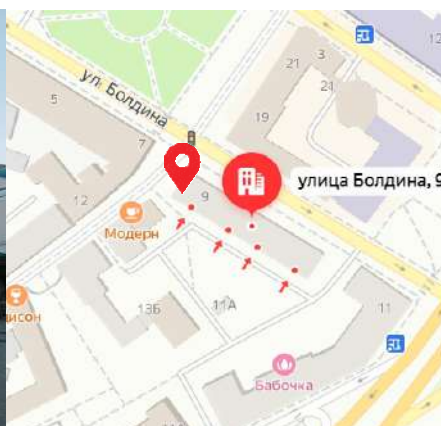

**Адрес размещения:
ул.Якубовского**

Установлен возле дома
№55

**Адрес размещения:
ул. Гагарина**

Интенсивный транспортный ,пешеходный
поток.
Конструкция находится по направлению в
центр города.

НАСТЕННЫЕ КОНСТРУКЦИИ

Конструкция находится по направлению движения от ул. Челюскинцев к пл. Оржоникидзе.
Рядом «Беларусбанк», продуктовый м-н «777».

**Адрес размещения:
ул.Лазаренко, 20**

Рядом располагаются:
Гостиница «Ким», школа № 4.

**Адрес размещения:
ул.Лазаренко, 14**

Рядом располагаются:
Гостиница «Ким», школа № 4.

**Адрес размещения:
ул.Болдина, 9**

Рядом располагается :Белорусский
Институт Правоведения

**Адрес размещения:
ул. Пионерская, 39**

Конструкция расположена по ходу
движения от пр. Мира к пл. Оржоникидзе.

**Адрес размещения:
ул. Лепешинского, 12А**

Рядом располагаются :ТЦ «Атриум».
Конструкция расположена на стене
жилого дома.

**Адрес размещения:
ул. Лепешинского, 16**