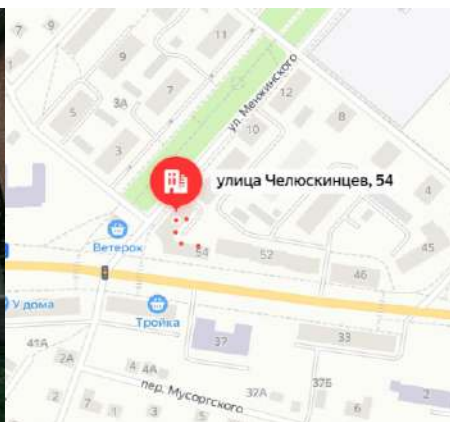

Конструкция находится по направлению движения от ул. Челюскинцев к пл. Оржоникидзе.
Рядом «Беларусбанк», продуктовый м-н «777».

**Адрес размещения:
ул.Лазаренко, 20**

Рядом располагаются:
Гостиница «Ким», школа № 4.

**Адрес размещения:
ул.Лазаренко, 14**

Рядом располагаются:
Гостиница «Ким», школа № 4.

**Адрес размещения:
ул.Болдина, 9**

Рядом располагается :Белорусский
Институт Правоведения

**Адрес размещения:
ул. Пионерская, 39**

Конструкция расположена по ходу
движения от пр. Мира к пл. Оржоникидзе.

**Адрес размещения:
ул. Лепешинского, 12А**

Рядом располагаются :ТЦ «Атриум».
Конструкция расположена на стене
жилого дома.

**Адрес размещения:
ул. Лепешинского, 16**

Рядом располагаются: ТРЦ «Атриум»,
кинотеатр «Родина».

**Адрес размещения:
ул. Челюскинцев, 54**

Конструкция находится по направлению движения от пл. Оржоникидзе к ул. Челюскинцев

**Адрес размещения:
ул. Крупской, 61**