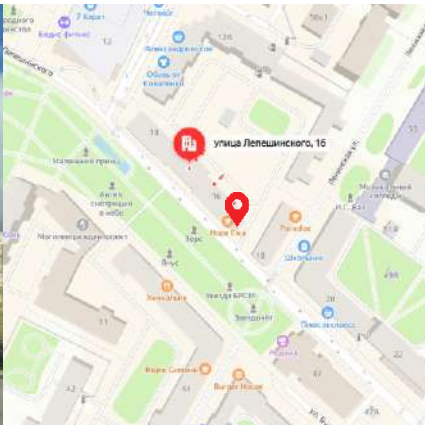

Конструкция находится по направлению движения от ул. Челюскинцев к пл. Оржоникидзе.
Рядом «Беларусбанк», продуктовый м-н «777».

**Адрес размещения:
ул.Лазаренко, 20**

Рядом располагаются:
Гостиница «Ким», школа № 4.

**Адрес размещения:
ул.Лазаренко, 14**

Рядом располагаются:
Гостиница «Ким», школа № 4.

**Адрес размещения:
ул.Болдина, 9**

Рядом располагается :Белорусский
Институт Правоведения

**Адрес размещения:
ул. Пионерская, 39**

Конструкция расположена по ходу
движения от пр. Мира к пл. Оржоникидзе.

**Адрес размещения:
ул. Лепешинского, 12А**

Рядом располагаются :ТЦ «Атриум».
Конструкция расположена на стене
жилого дома.

**Адрес размещения:
ул. Лепешинского, 16**

Рядом располагается:
«Центральная поликлиника».

**Адрес размещения:
ост. г-ца Могилёв
пр-кт Мира**

Рядом располагается:
гостиница «Могилёв».

**Адрес размещения:
ост.ул.Фатина
ул.Фатина**

Рядом располагается:
м-н «Соседи».