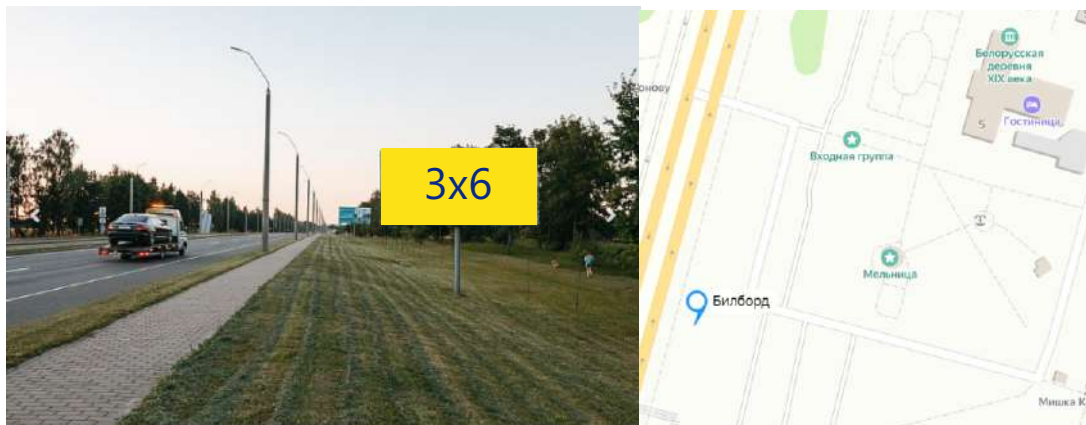

Установлен по направлению движения транспорта по ул.Крупской в сторону «Дворца гимнастики».

**Адрес размещения:
Минское шоссе**

Установлен по направлению движения транспорта Минск-Могилёв. Рядом располагаются : ТЦ «Перекрёсток».

**Адрес размещения:
Пр-кт Мира**

Установлен по направлению движения пр.Мира-ул.Якубовского.

Адрес размещения: Минское шоссе

Установлен по направлению движения транспорта Могилёв-Минск. Рядом располагаются: АЗС «Лукойл».

Адрес размещения: Минское шоссе

Установлен по направлению движения транспорта Минск-Могилёв. Напротив ресторана «Steak&Wine».

**Адрес размещения:
д.Буйничи**

Установлен по направлению движения Бобруйск-Могилёв. Около Могилёвского Зоосада.

**Адрес размещения:
д.Буйничи**

Установлен по направлению движения Бобруйск-Могилёв. Около Могилёвского Зоосада.

Адрес размещения: Минское шоссе

Установлен по направлению
движения транспорта
Минск-Могилёв.