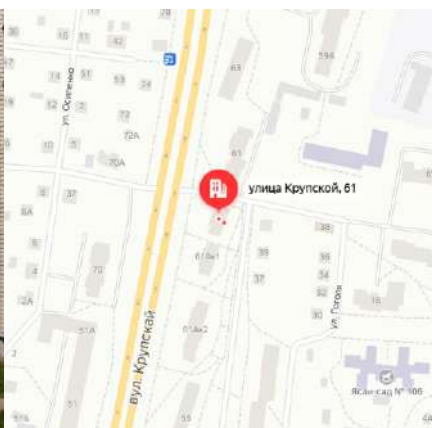

Конструкция находится по направлению движения от ул. Челюскинцев к пл. Оржоникидзе.
Рядом «Беларусбанк», продуктовый м-н «777».

**Адрес размещения:
ул.Лазаренко, 20**

Рядом располагаются:
Гостиница «Ким», школа № 4.

**Адрес размещения:
ул.Лазаренко, 14**

Рядом располагаются:
Гостиница «Ким», школа № 4.

**Адрес размещения:
ул.Болдина, 9**

Рядом располагается :Белорусский
Институт Правоведения

**Адрес размещения:
ул. Пионерская, 39**

Конструкция расположена по ходу
движения от пр. Мира к пл. Оржоникидзе.

**Адрес размещения:
ул. Лепешинского, 12А**

Рядом располагаются :ТЦ «Атриум».
Конструкция расположена на стене
жилого дома.

**Адрес размещения:
ул. Лепешинского, 16**

Рядом располагаются: ТРЦ «Атриум»,
кинотеатр «Родина».

**Адрес размещения:
ул. Челюскинцев, 54**

Конструкция находится по направлению движения от пл. Оржоникидзе к ул. Челюскинцев

**Адрес размещения:
ул. Крупской, 61**