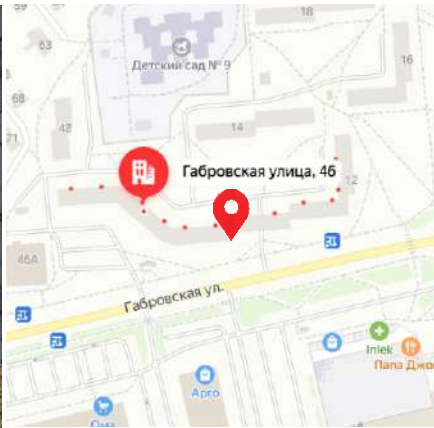

Конструкция расположена по ходу
движения от пр. Мира к пл. Оржоникидзе.

**Адрес размещения:
ул. Лепешинского, 12А**

Рядом располагаются :ТЦ «Атриум».
Конструкция расположена на стене
жилого дома.

**Адрес размещения:
ул. Лепешинского, 16**

Рядом располагается: Колледж МВД.
Конструкция находится по ул. Крупской.

Адрес размещения: ул. Каштановая, 2

Рядом располагается: Дворец
Гимнастики.
Конструкция расположена на стене
торгового центра.

Адрес размещения: ул.Симонова, 9

Рядом располагается:
м-н «Квартал вкуса»,
напротив Гребенёвский р-к.

**Адрес размещения:
пр-кт Пушкинский,32**

Рядом располагаются:
магазины,стоматология

**Адрес размещения:
пр-кт Пушкинский,28**

Рядом располагаются:
магазины,стоматология

**Адрес размещения:
ул.Космонавтов,34**

Рядом располагаются:
магазин «Садко»

**Адрес размещения:
ул, Космонавтов,8**

напротив располагается
университет имени А.А. Кулешова

**Адрес размещения:
ул. Габровская, 46**