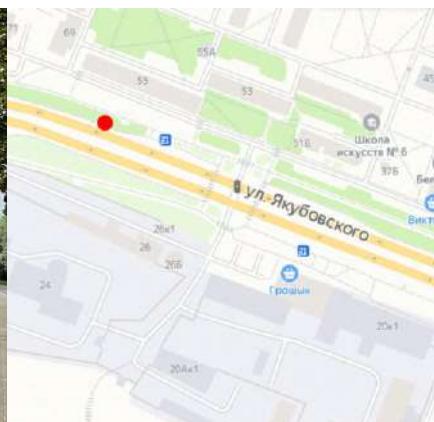

Адрес размещения: Оршанское направление

Установлен по направлению движения Орша-Могилёв. Рядом посёлок Любуж.

**Адрес размещения:
ул. Челюскинцев**

Установлен в районе дома №146.
Рядом магазин «Квартал вкуса»

**Адрес размещения:
Гомельское шоссе**

Установлен по
Гомельскому шоссе

**Адрес размещения:
пр-кт Димитрова**

Установлен возле остановки
ул.Залуцкого

**Адрес размещения:
Минское шоссе**

Установлен возле
остановки ул.Калиновского

**Адрес размещения:
ул.Якубовского**

Установлен возле дома
№55

**Адрес размещения:
ул. Гагарина**

Интенсивный транспортный ,пешеходный
поток.
Конструкция находится по направлению в
центр города.

НАСТЕННЫЕ КОНСТРУКЦИИ

Конструкция находится по направлению движения от ул. Челюскинцев к пл. Оржоникидзе.
Рядом «Беларусбанк», продуктовый м-н «777».

**Адрес размещения:
ул.Лазаренко, 20**

Рядом располагаются:
Гостиница «Ким», школа № 4.