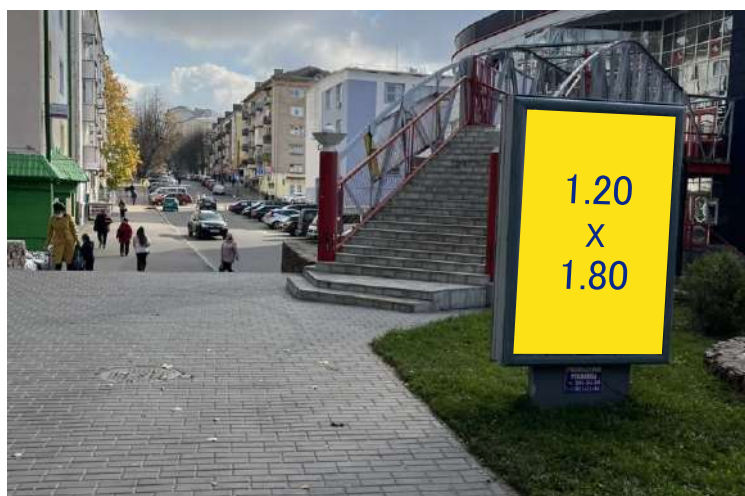

Рядом располагаются :
ресторан «Bellagio», Драм. театр,
Колледж искусств, магазин «Перекрёток»

**Адрес размещения:
Пр-кт Мира, 25**

Рядом располагается: м-н
«Мясокомбинат».
Напротив гостиница «Могилёв».

**Адрес размещения:
Пр-кт Мира, 25**

Рядом располагается: м-н
«Мясокомбинат».
Напротив гостиница «Могилёв».

**Адрес размещения:
ул.Крыленко**

Рядом располагается:
ТЦ «Панорама».

**Адрес размещения:
ул.Крыленко**