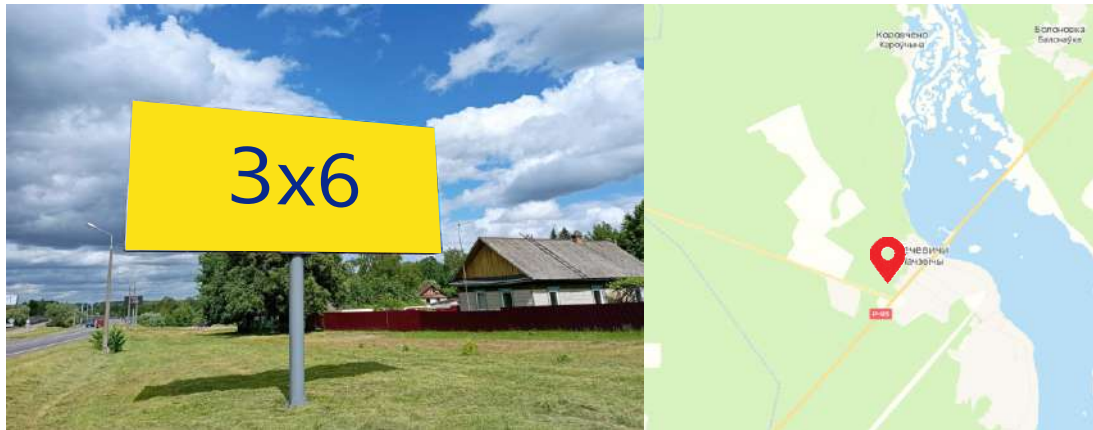

Адрес размещения: Минское шоссе

Установлен по направлению движения транспорта Минск-Могилёв. Напротив ресторана «Steak&Wine».

**Адрес размещения:
д.Буйничи**

Установлен по направлению движения Бобруйск-Могилёв. Около Могилёвского Зоосада.

**Адрес размещения:
д.Буйничи**

Установлен по направлению движения Бобруйск-Могилёв. Около Могилёвского Зоосада.

Адрес размещения: Минское шоссе

Установлен по направлению
движения транспорта
Минск-Могилёв.

Адрес размещения: Минское шоссе

Установлен по направлению
движения транспорта
Могилёв-Минск.

Адрес размещения: Быховское шоссе

Установлен по направлению движения Могилёв-Гомель.
Рядом деревня Воронино.

Адрес размещения: Чаяуское шоссе

Установлен по направлению движения Могилёв-Чаусы.
Рядом АЗС «Белоруснефть».

Адрес размещения: Бобруйское направление

Установлен по направлению движения Могилёв-Бобруйск. Рядом деревня Чечевичи, Чигиринское водохранилище.