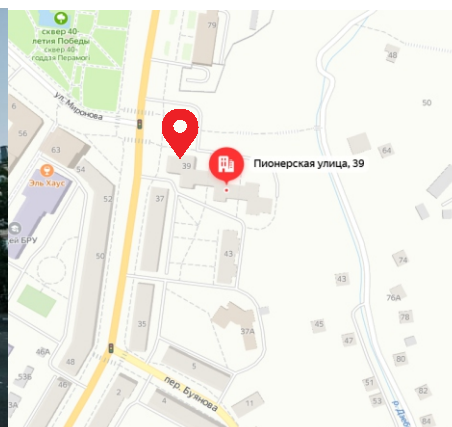

Рядом располагается: м-н «Грошкы».
Конструкция находится в центре города.

**Адрес размещения:
ул. Челюскинцев, 41**

Конструкция находится по направлению движения от ул. Челюскинцев к пл. Оржоникидзе.
Рядом «Беларусбанк», продуктовый м-н «777».

**Адрес размещения:
ул.Лазаренко, 20**

Рядом располагаются:
Гостиница «Ким», школа № 4.

**Адрес размещения:
ул.Лазаренко, 14**

Рядом располагаются:
Гостиница «Ким», школа № 4.

**Адрес размещения:
ул.Болдина, 9**

Рядом располагается :Белорусский
Институт Правоведения

**Адрес размещения:
ул. Пионерская, 39**

Конструкция расположена по ходу
движения от пр. Мира к пл. Оржоникидзе.

**Адрес размещения:
ул. Челюскинцев, 54**

Конструкция находится по направлению движения от пл. Оржоникидзе к ул. Челюскинцев

**Адрес размещения:
ул. Крупской, 61**

Рядом располагается: Колледж МВД.
Конструкция находится по ул. Крупской.

**Адрес размещения:
ул. Каштановая, 2**