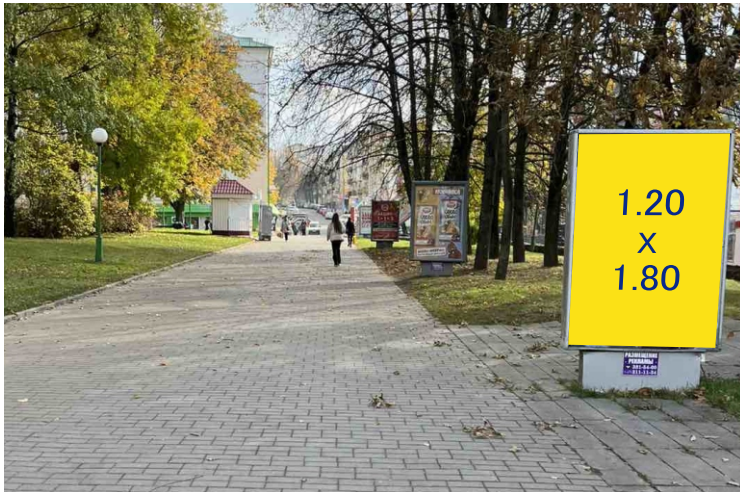

Рядом располагаются :
ресторан «Bellagio», Драм. театр,
Колледж искусств, магазин «Перекрёток»

**Адрес размещения:
Пр-кт Мира, 25**

Рядом располагается: м-н
«Мясокомбинат».
Напротив гостиница «Могилёв».

**Адрес размещения:
Пр-кт Мира, 25**

Рядом располагается: м-н
«Мясокомбинат».
Напротив гостиница «Могилёв».

**Адрес размещения:
ул.Крыленко**

Рядом располагается:
ТЦ «Панорама».

**Адрес размещения:
ул.Крыленко**