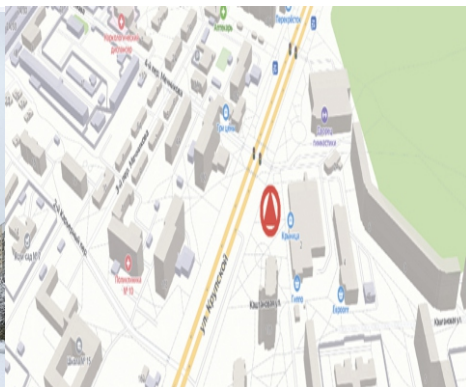

**Адрес размещения:
ул. Челюскинцев**

Установлен по направлению движения транспорта
сторона А-по ул. Королёва,
сторона Б- по направлению ул. Димитрова.

Адрес размещения:
ул. Космонавтов (на пересечении с ул.
Лазаренко в районе магазина «Садко».

Адрес размещения:
Минское шоссе
напротив бывшего
поста ГАИ

Адрес размещения: Пр-кт Мира

Установлен по направлению движения пр.Мира-ул.Якубовского.

Адрес размещения: ул. Гагарина

Интенсивный транспортный ,пешеходный
ПОТОК.
Конструкция находится по направлению в
центр города.

Адрес размещения:
Щит 2-х сторонний 3х6м ул.Крупской

РЕКЛАМА НА ЮНИПОЛАХ

**Адрес размещения:
Р-Н ОСТАНОВКИ "Ж/Д ВОКЗАЛ"**

Рядом располагаются:
Р-Н ОСТАНОВКИ "Ж/Д ВОКЗАЛ"
НАПРАВЛЕНИЕ ЦЕНТР

**Адрес размещения:
УЛ. КРУПСКОЙ**

Рядом располагаются:
ТЦ "КРЫНИЦА»

РЕКЛАМА НА ЮНИПОЛАХ

**Адрес размещения:
УЛ ЛАЗАРЕНКО**

Рядом располагаются:
СЪЕЗД К УЛИЦЕ
ПРАВАЯ ДУБРОВЕНКА

**Адрес размещения:
ПР. МИРА2**

Рядом располагаются:
ПР. МИРА2
НА ПЕРЕСЕЧЕНИИ С УЛ ЯКУБОВСКОГО