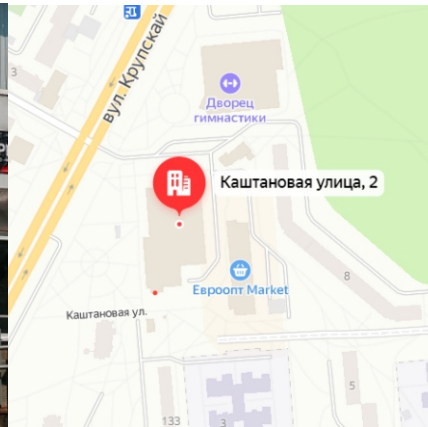

**Адрес размещения:
ул.Лазаренко, 20**

Рядом располагаются:
Гостиница «Ким», школа № 4.

**Адрес размещения:
ул.Лазаренко, 14**

Рядом располагаются:
Гостиница «Ким», школа № 4.

**Адрес размещения:
ул.Болдина, 9**

Рядом располагается :Белорусский
Институт Правоведения

**Адрес размещения:
ул. Пионерская, 39**

Конструкция расположена по ходу
движения от пр. Мира к пл. Оржоникидзе.

**Адрес размещения:
ул. Челюскинцев, 54**

Конструкция находится по направлению движения от пл. Оржоникидзе к ул. Челюскинцев

**Адрес размещения:
ул. Крупской, 61**

Рядом располагается: Колледж МВД.
Конструкция находится по ул. Крупской.

**Адрес размещения:
ул. Каштановая, 2**

Рядом располагается: Дворец Гимнастики.
Конструкция расположена на стене торгового центра.

**Адрес размещения:
ул.Симонова, 9**

Рядом располагается:
м-н «Квартал вкуса»,
напротив Гребенёвский р-к.

**Адрес размещения:
ул. Габровская, 46**