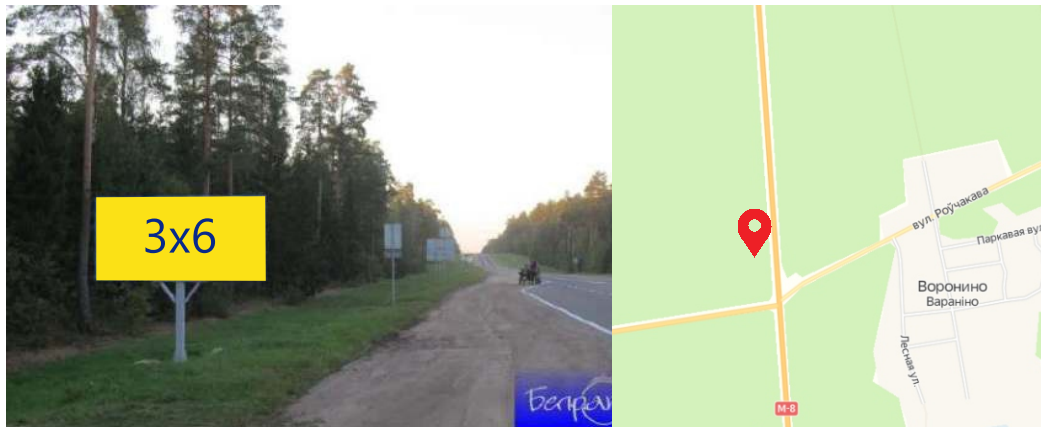

Установлен по направлению движения транспорта Минск-Могилёв. Напротив ресторана «Steak&Wine».

**Адрес размещения:
д.Буйничи**

Установлен по направлению движения Бобруйск-Могилёв. Около Могилёвского Зоосада.

**Адрес размещения:
д.Буйничи**

Установлен по направлению движения Бобруйск-Могилёв. Около Могилёвского Зоосада.

Адрес размещения: Минское шоссе

Установлен по направлению
движения транспорта
Минск-Могилёв.

Адрес размещения: Минское шоссе

Установлен по направлению
движения транспорта
Могилёв-Минск.

Адрес размещения: Быховское шоссе

Установлен по направлению движения Могилёв-Гомель.
Рядом деревня Воронино.

Адрес размещения: Чаусское шоссе

Установлен по направлению движения Могилёв-Чаусы.
Рядом АЗС «Белоруснефть».

Адрес размещения: Бобруйское направление

Установлен по направлению движения Могилёв-Бобруйск.
Рядом деревня Чечевичи,
Чигиринское водохранилище.