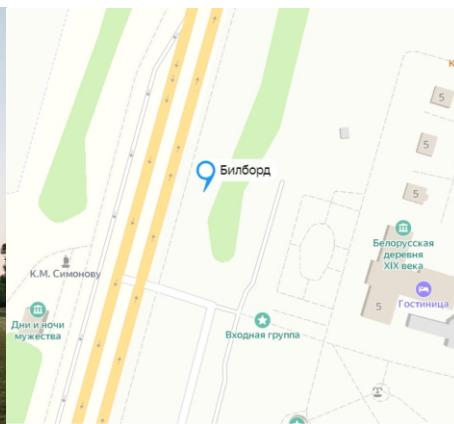

**Адрес размещения:
ул.Турова**

Установлен по направлению движения транспорта по ул.Крупской в сторону «Дворца ГИМНАСТИКИ».

Адрес размещения: Минское шоссе

Установлен по направлению
движения транспорта
Минск-Могилёв.
Рядом располагаются :
ТЦ «Перекрёсток».

Адрес размещения: Гомельское шоссе

Установлен по
Гомельскому шоссе

Адрес размещения: Минское шоссе

Установлен по направлению движения транспорта Могилёв-Минск. Рядом располагаются: АЗС «Лукойл».

Адрес размещения: Минское шоссе

Установлен по направлению движения транспорта Минск-Могилёв. Напротив ресторана «Steak&Wine».

**Адрес размещения:
д.Буйничи**

Установлен по направлению движения Бобруйск-Могилёв. Около Могилёвского Зоосада.

**Адрес размещения:
д.Буйничи**

Установлен по направлению движения Бобруйск-Могилёв. Около Могилёвского Зоосада.

Адрес размещения: Минское шоссе

Установлен по направлению
движения транспорта
Минск-Могилёв.