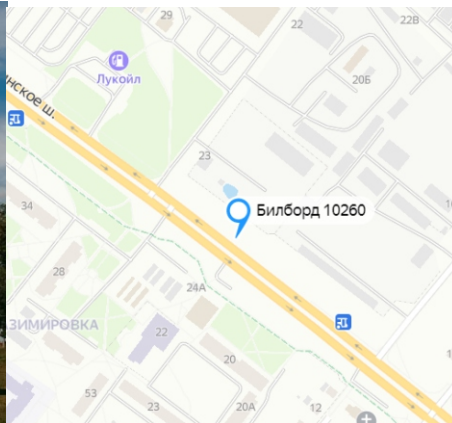

**Адрес размещения:
ул.Турова**

Установлен по направлению движения транспорта по ул.Крупской в сторону «Дворца ГИМНАСТИКИ».

Адрес размещения: Минское шоссе

Установлен по направлению
движения транспорта
Минск-Могилёв.
Рядом располагаются :
ТЦ «Перекрёсток».

Адрес размещения: Гомельское шоссе

Установлен по
Гомельскому шоссе

Адрес размещения: Минское шоссе

Установлен по направлению движения транспорта Могилёв-Минск. Рядом располагаются: АЗС «Лукойл».

Адрес размещения: Минское шоссе

Установлен по направлению движения транспорта Минск-Могилёв. Напротив ресторана «Steak&Wine».

**Адрес размещения:
д.Буйничи**

Установлен по направлению движения Бобруйск-Могилёв. Около Могилёвского Зоосада.

**Адрес размещения:
д.Буйничи**

Установлен по направлению движения Бобруйск-Могилёв. Около Могилёвского Зоосада.

Адрес размещения: Минское шоссе

Установлен по направлению
движения транспорта
Минск-Могилёв.