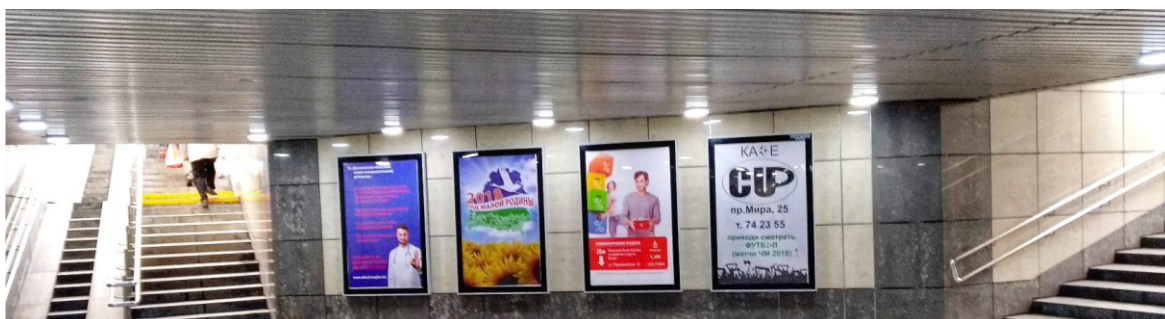

РАЗМЕЩЕНИЕ НА LED ЭКРАНАХ

НАСТЕННЫЕ ЛАЙТПОСТЕРЫ В ПОДЗЕМНОМ ПЕШЕХОДНОМ ПЕРЕХОДЕ

ул.Первомайская / пр-кт Мира

БИЛБОРДЫ (6x3)

Стоимость аренды 350-600 р.

**Адрес размещения:
Минское шоссе**

Установлен по направлению движения транспорта из Могилёва в Минск. Рядом АЗС «Белоруснефть».