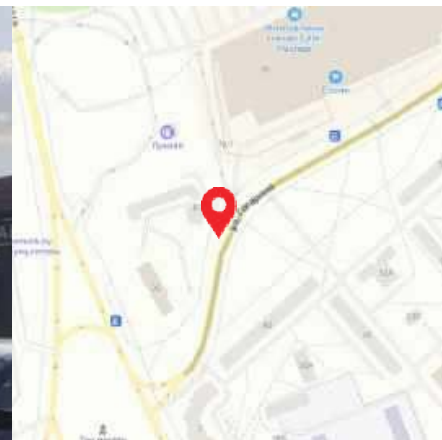

Установлен по направлению движения Могилёв-Чаусы.
Рядом АЗС «Белоруснефть».

Адрес размещения: Бобруйское направление

Установлен по направлению движения Могилёв-Бобруйск.
Рядом деревня Чечевичи,
Чигиринское водохранилище.

Адрес размещения: Оршанское направление

Установлен по направлению
движения Орша-Могилёв.
Рядом посёлок Любуж.

**Адрес размещения:
ул. Челюскинцев**

Установлен в районе дома №146.
Рядом магазин «Квартал вкуса»

**Адрес размещения:
ул. Челюскинцев**

Установлен по направлению движения транспорта
сторона А-по ул. Королёва,
сторона Б- по направлению ул. Димитрова.

Адрес размещения:
ул. Космонавтов (на пересечении с ул.
Лазаренко в районе магазина «Садко».

Адрес размещения:
Минское шоссе
напротив бывшего
поста ГАИ

Адрес размещения: Пр-кт Мира

Установлен по направлению движения пр.Мира-ул.Якубовского.

Адрес размещения: ул. Гагарина

Интенсивный транспортный ,пешеходный
ПОТОК.
Конструкция находится по направлению в
центр города.