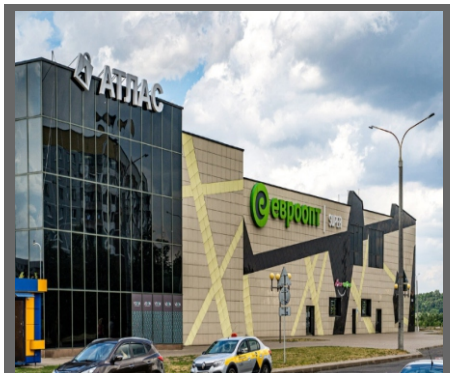

АГЕНТСТВО РЕКЛАМЫ ПОЛНОГО ЦИКЛА

Размещение рекламы

СОВРЕМЕННАЯ, СВЕТОВАЯ, ДИНАМИЧНАЯ реклама в ТРЦ «Атриум»

1-ый этаж
ТРЦ «АТРИУМ»

2-ой этаж
ТРЦ «АТРИУМ»

3-ий этаж
ТРЦ «АТРИУМ»

РАЗМЕЩЕНИЕ В ТОРГОВЫХ ЦЕНТРАХ РЕКЛАМА В ЛИФТАХ

реклама в ТЦ «Арбат», «Арго», «Атлас», «Автомир»

ТЦ «АРБАТ»

ТЦ «АРГО»

ТЦ «АТЛАС»

ТЦ «АВТОМИР»

ВИДЕОЭКРАНЫ ОКОЛО ТРЦ «АТРИУМ»

170x130 см

Установлены напротив ТРЦ «Атриум».
Воспроизведение рекламного ролика
(150-170 раз в день).