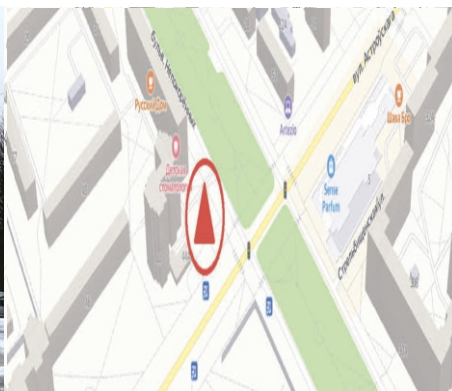

Адрес размещения:
Минское шоссе
напротив бывшего
поста ГАИ

Адрес размещения: Пр-кт Мира

Установлен по направлению движения пр.Мира-ул.Якубовского.

Адрес размещения: ул. Гагарина

Интенсивный транспортный ,пешеходный
ПОТОК.
Конструкция находится по направлению в
центр города.

Адрес размещения:
Щит 2-х сторонний 3х6м ул.Крупской

РЕКЛАМА НА ЮНИПОЛАХ

**Адрес размещения:
Р-Н ОСТАНОВКИ "Ж/Д ВОКЗАЛ"**

Рядом располагаются:
Р-Н ОСТАНОВКИ "Ж/Д ВОКЗАЛ"
НАПРАВЛЕНИЕ ЦЕНТР

**Адрес размещения:
УЛ. КРУПСКОЙ**

Рядом располагаются:
ТЦ "КРЫНИЦА»

РЕКЛАМА НА ЮНИПОЛАХ

**Адрес размещения:
УЛ ЛАЗАРЕНКО**

Рядом располагаются:
СЪЕЗД К УЛИЦЕ
ПРАВАЯ ДУБРОВЕНКА

**Адрес размещения:
ПР. МИРА2**

Рядом располагаются:
ПР. МИРА2
НА ПЕРЕСЕЧЕНИИ С УЛ ЯКУБОВСКОГО

РЕКЛАМА НА ЮНИПОЛАХ

**Адрес размещения:
УЛ. ОСТРОВСКОГО**

Рядом располагаются:
Зубная поликлиника

**Адрес размещения:
УЛ. ФАТННА**

Рядом располагаются:
ПР. МИРА2
НОВЫЙ ВЫЕЗД НА УЛ. КОРОПЕВА

РЕКЛАМА НА ЮНИПОЛАХ