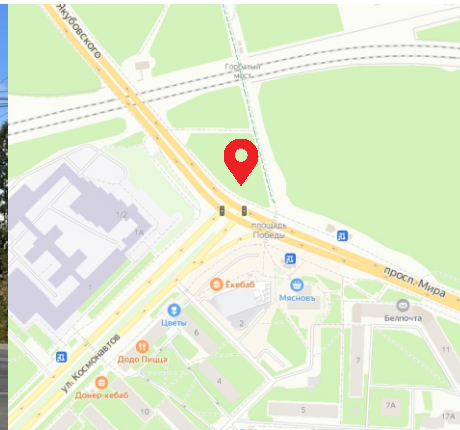

Установлен по направлению движения Могилёв-Чаусы.
Рядом АЗС «Белоруснефть».

Адрес размещения: Бобруйское направление

Установлен по направлению движения Могилёв-Бобруйск.
Рядом деревня Чечевичи,
Чигиринское водохранилище.

Адрес размещения: Оршанское направление

Установлен по направлению
движения Орша-Могилёв.
Рядом посёлок Любуж.

**Адрес размещения:
ул. Челюскинцев**

Установлен в районе дома №146.
Рядом магазин «Квартал вкуса»

**Адрес размещения:
ул. Челюскинцев**

Установлен по направлению движения транспорта
сторона А-по ул. Королёва,
сторона Б- по направлению ул. Димитрова.

Адрес размещения:
ул. Космонавтов (на пересечении с ул.
Лазаренко в районе магазина «Садко».

Адрес размещения:
Минское шоссе
напротив бывшего
поста ГАИ

Адрес размещения: Пр-кт Мира

Установлен по направлению движения пр.Мира-ул.Якубовского.

Адрес размещения: ул. Гагарина

Интенсивный транспортный ,пешеходный
ПОТОК.
Конструкция находится по направлению в
центр города.