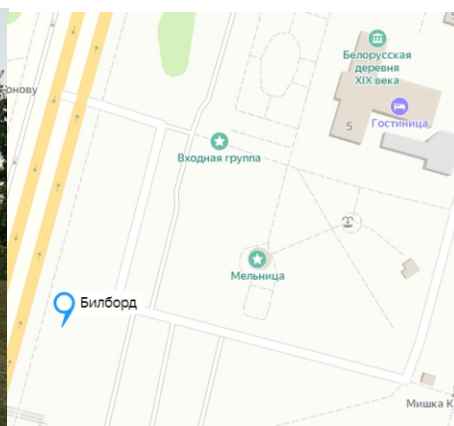

**Адрес размещения:
ул.Турова**

Установлен по направлению движения транспорта по ул.Крупской в сторону «Дворца ГИМНАСТИКИ».

Адрес размещения: Минское шоссе

Установлен по направлению
движения транспорта
Минск-Могилёв.
Рядом располагаются :
ТЦ «Перекрёсток».

Адрес размещения: Гомельское шоссе

Установлен по
Гомельскому шоссе

Адрес размещения: Минское шоссе

Установлен по направлению движения транспорта Могилёв-Минск. Рядом располагаются: АЗС «Лукойл».

Адрес размещения: Минское шоссе

Установлен по направлению движения транспорта Минск-Могилёв. Напротив ресторана «Steak&Wine».

**Адрес размещения:
д.Буйничи**

Установлен по направлению движения Бобруйск-Могилёв. Около Могилёвского Зоосада.

**Адрес размещения:
д.Буйничи**

Установлен по направлению движения Бобруйск-Могилёв. Около Могилёвского Зоосада.

Адрес размещения: Минское шоссе

Установлен по направлению
движения транспорта
Минск-Могилёв.