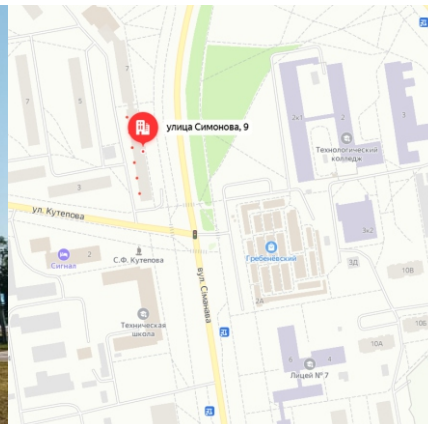

Рядом располагается :Белорусский
Институт Правоведения

**Адрес размещения:
ул. Пионерская, 39**

Конструкция расположена по ходу
движения от пр. Мира к пл. Оржоникидзе.

**Адрес размещения:
ул. Челюскинцев, 54**

Конструкция находится по направлению движения от пл. Оржоникидзе к ул. Челюскинцев

**Адрес размещения:
ул. Крупской, 61**

Рядом располагается: Колледж МВД.
Конструкция находится по ул. Крупской.

**Адрес размещения:
ул. Каштановая, 2**

Рядом располагается: Дворец Гимнастики.
Конструкция расположена на стене торгового центра.

**Адрес размещения:
ул.Симонова, 9**

Рядом располагается:
м-н «Квартал вкуса»,
напротив Гребенёвский р-к.

**Адрес размещения:
ул. Габровская, 46**

Рядом располагается:
м-н «Садко», Виленский рынок.

**Адрес размещения:
ост. поликлиника №1
ул.Пионерская**

Рядом располагается:
«Центральная поликлиника».

**Адрес размещения:
ост. г-ца Могилёв
пр-кт Мира**