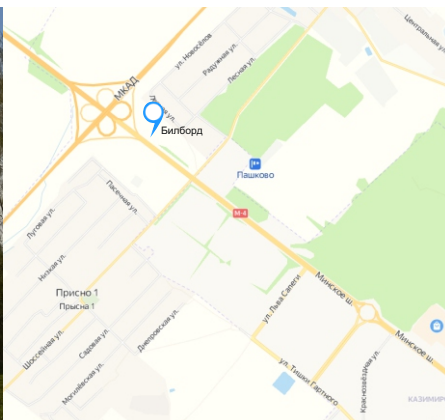

**Адрес размещения:
ул.Турова**

Установлен по направлению движения транспорта по ул.Крупской в сторону «Дворца ГИМНАСТИКИ».

Адрес размещения: Минское шоссе

Установлен по направлению
движения транспорта
Минск-Могилёв.
Рядом располагаются :
ТЦ «Перекрёсток».

Адрес размещения: Гомельское шоссе

Установлен по
Гомельскому шоссе

Адрес размещения: Минское шоссе

Установлен по направлению движения транспорта Могилёв-Минск. Рядом располагаются: АЗС «Лукойл».

Адрес размещения: Минское шоссе

Установлен по направлению движения транспорта Минск-Могилёв. Напротив ресторана «Steak&Wine».

**Адрес размещения:
д.Буйничи**

Установлен по направлению движения Бобруйск-Могилёв. Около Могилёвского Зоосада.

**Адрес размещения:
д.Буйничи**

Установлен по направлению движения Бобруйск-Могилёв. Около Могилёвского Зоосада.

Адрес размещения: Минское шоссе

Установлен по направлению
движения транспорта
Минск-Могилёв.