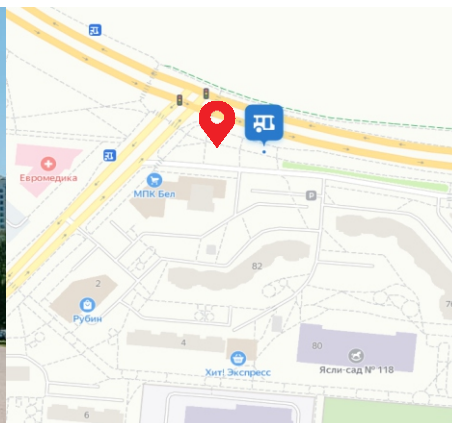

РАЗМЕЩЕНИЕ НА LED ЭКРАНАХ

НАСТЕННЫЕ ЛАЙТПОСТЕРЫ В ПОДЗЕМНОМ ПЕШЕХОДНОМ ПЕРЕХОДЕ

ул.Первомайская / пр-кт Мира

БИЛБОРДЫ (6x3)

Стоимость аренды 350-600 р.

**Адрес размещения:
Минское шоссе**

Установлен по направлению движения транспорта из Могилёва в Минск. Рядом АЗС «Белоруснефть».

**Адрес размещения:
ул.Турова**

Установлен по направлению движения транспорта по ул.Крупской в сторону «Дворца ГИМНАСТИКИ».

Адрес размещения: Минское шоссе

Установлен по направлению
движения транспорта
Минск-Могилёв.
Рядом располагаются :
ТЦ «Перекрёсток».

Адрес размещения: Гомельское шоссе

Установлен по
Гомельскому шоссе

Адрес размещения: Минское шоссе

Установлен по направлению движения транспорта Могилёв-Минск. Рядом располагаются: АЗС «Лукойл».

Адрес размещения: Минское шоссе

Установлен по направлению движения транспорта Минск-Могилёв. Напротив ресторана «Steak&Wine».

**Адрес размещения:
д.Буйничи**

Установлен по направлению движения Бобруйск-Могилёв. Около Могилёвского Зоосада.