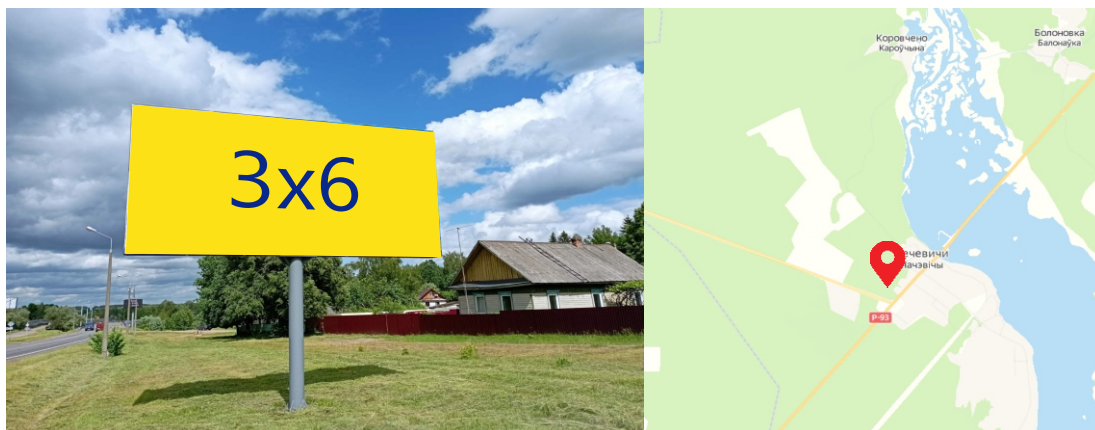

Установлен по направлению движения транспорта Минск-Могилёв. Напротив ресторана «Steak&Wine».

**Адрес размещения:
д.Буйничи**

Установлен по направлению движения Бобруйск-Могилёв. Около Могилёвского Зоосада.

**Адрес размещения:
д.Буйничи**

Установлен по направлению движения Бобруйск-Могилёв. Около Могилёвского Зоосада.

Адрес размещения: Минское шоссе

Установлен по направлению
движения транспорта
Минск-Могилёв.

Адрес размещения: Минское шоссе

Установлен по направлению
движения транспорта
Могилёв-Минск.

Адрес размещения: Быховское шоссе

Установлен по направлению движения Могилёв-Гомель.
Рядом деревня Воронино.

Адрес размещения: Чаусское шоссе

Установлен по направлению движения Могилёв-Чаусы.
Рядом АЗС «Белоруснефть».

Адрес размещения: Бобруйское направление

Установлен по направлению движения Могилёв-Бобруйск.
Рядом деревня Чечевичи,
Чигиринское водохранилище.