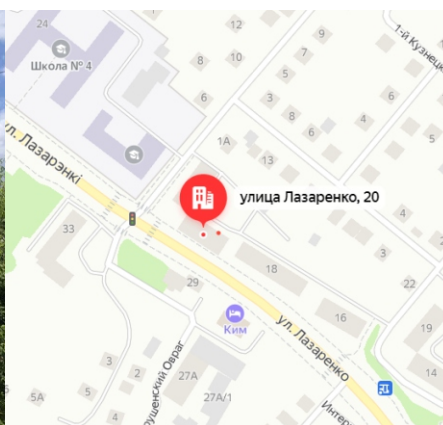

РЕКЛАМА НА ЮНИПОЛАХ

**Адрес размещения:
УЛ. ОСТРОВСКОГО**

Рядом располагаются:
Зубная поликлиника

**Адрес размещения:
УЛ. ФАТННА**

Рядом располагаются:
ПР. МИРА2
НОВЫЙ ВЫЕЗД НА УЛ. КОРОПЕВА

РЕКЛАМА НА ЮНИПОЛАХ

**Адрес размещения:
УЛ. ОСТРОВСКОГО**

Рядом располагаются:
Зубная поликлиника

Аренда

Рекламная световая 2-хсторонняя конструкция (пилон) с паспортом наружной рекламы. Под размещение рекламной информации вашего предприятия

2 x 9 метров

Могилёвский район,
слева автомобильной дороги М-4
Минск-Могилёв
напротив ресторана «Steak&Wine».

НАСТЕННЫЕ КОНСТРУКЦИИ

Стоимость аренды 400-600 р. Изготовление 360 р. Монтаж с вышкой 350 р.

**Адрес размещения:
ул. Первомайская, 31**

Рядом располагается: м-н «Грошкы».
Конструкция находится в центре города.

**Адрес размещения:
ул. Челюскинцев, 41**

Конструкция находится по направлению движения от ул. Челюскинцев к пл. Оржоникидзе.
Рядом «Беларусбанк», продуктовый м-н «777».