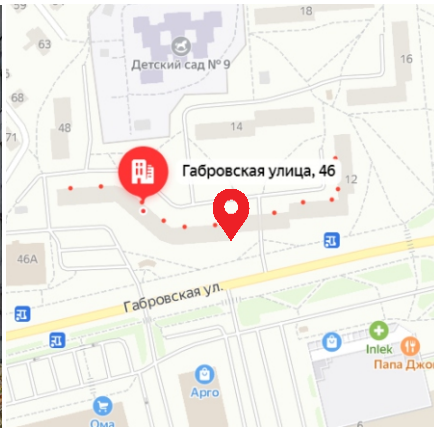

**Адрес размещения:
ул.Лазаренко, 20**

Рядом располагаются:
Гостиница «Ким», школа № 4.

**Адрес размещения:
ул.Лазаренко, 14**

Рядом располагаются:
Гостиница «Ким», школа № 4.

**Адрес размещения:
ул.Болдина, 9**

Рядом располагается :Белорусский
Институт Правоведения

**Адрес размещения:
ул. Пионерская, 39**

Конструкция расположена по ходу
движения от пр. Мира к пл. Оржоникидзе.

**Адрес размещения:
ул. Челюскинцев, 54**

Конструкция находится по направлению движения от пл. Оржоникидзе к ул. Челюскинцев

**Адрес размещения:
ул. Крупской, 61**

Рядом располагается: Колледж МВД.
Конструкция находится по ул. Крупской.

**Адрес размещения:
ул. Каштановая, 2**

Рядом располагается: Дворец Гимнастики.
Конструкция расположена на стене торгового центра.

**Адрес размещения:
ул.Симонова, 9**

Рядом располагается:
м-н «Квартал вкуса»,
напротив Гребенёвский р-к.

**Адрес размещения:
ул. Габровская, 46**