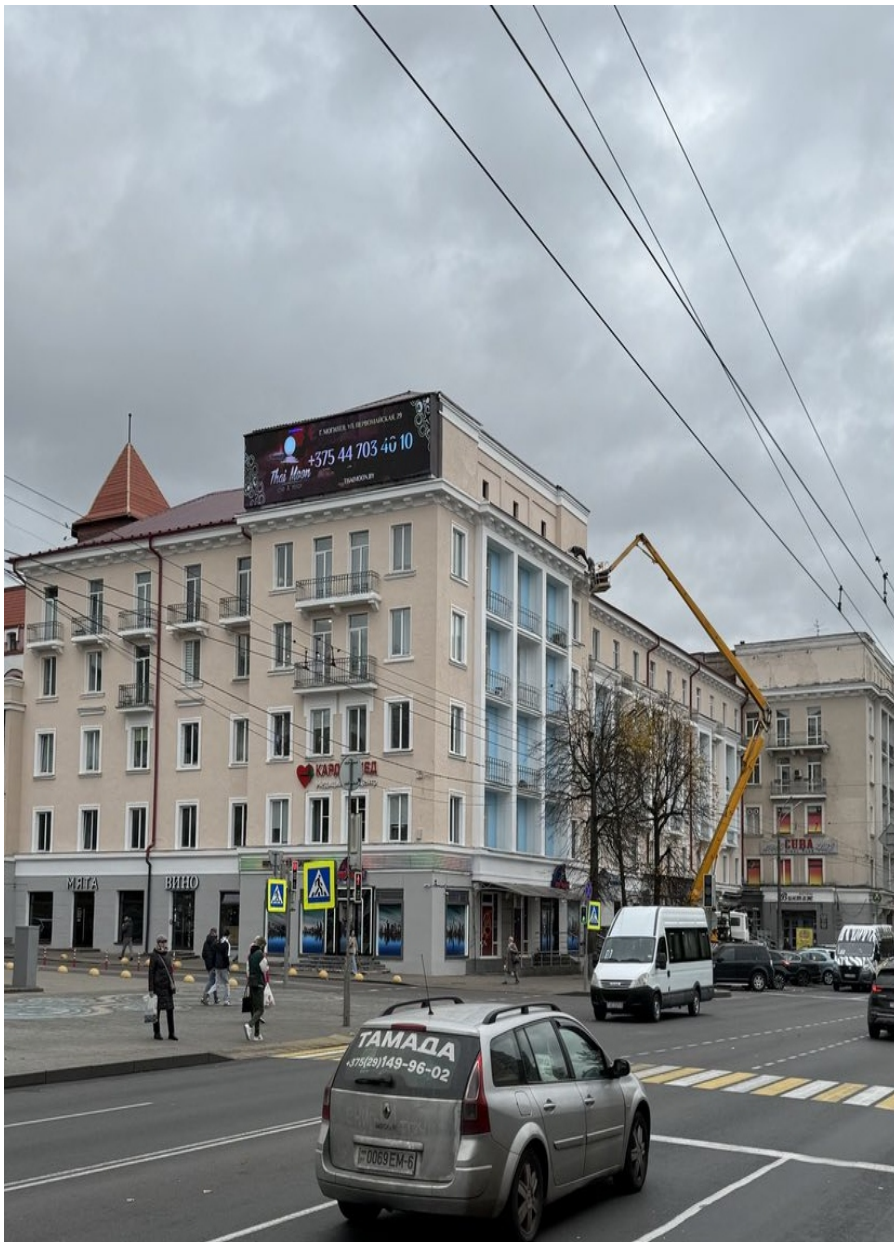

реклама в ТЦ «Арбат», «Арго», «Атлас», «Автомир»

ТЦ «АРБАТ»

ТЦ «АРГО»

ТЦ «АТЛАС»

ТЦ «АВТОМИР»

ВИДЕОЭКРАНЫ ОКОЛО ТРЦ «АТРИУМ»

170x130 см

Установлены напротив ТРЦ «Атриум».
Воспроизведение рекламного ролика
(150-170 раз в день).

150р.-200р. в месяц

РАЗМЕЩЕНИЕ НА LED ЭКРАНАХ

ВИДЕОЭКРАН ОКОЛО ТРЦ «ГРИНВИЧ»

РАЗМЕЩЕНИЕ НА LED ЭКРАНАХ

ВИДЕОЭКРАН ОКОЛО ТРЦ «ЦУМ»

РАЗМЕЩЕНИЕ НА LED ЭКРАНАХ

ВИДЕОЭКРАН ОКОЛО «Драмтеатра»

**Размещение ролика 10 секунд ,
режим работы 6.00-24.00
количество выходов около тысячи**

РАЗМЕЩЕНИЕ НА LED ЭКРАНАХ

НАСТЕННЫЕ ЛАЙТПОСТЕРЫ В ПОДЗЕМНОМ ПЕШЕХОДНОМ ПЕРЕХОДЕ

ул.Первомайская / пр-кт Мира

БИЛБОРДЫ (6x3)

Стоимость аренды 350-600 р.

**Адрес размещения:
Минское шоссе**

Установлен по направлению движения транспорта из Могилёва в Минск. Рядом АЗС «Белоруснефть».

**Адрес размещения:
ул.Турова**

Установлен по направлению движения транспорта по ул.Крупской в сторону «Дворца ГИМНАСТИКИ».

Адрес размещения: Минское шоссе

Установлен по направлению
движения транспорта
Минск-Могилёв.
Рядом располагаются :
ТЦ «Перекрёсток».