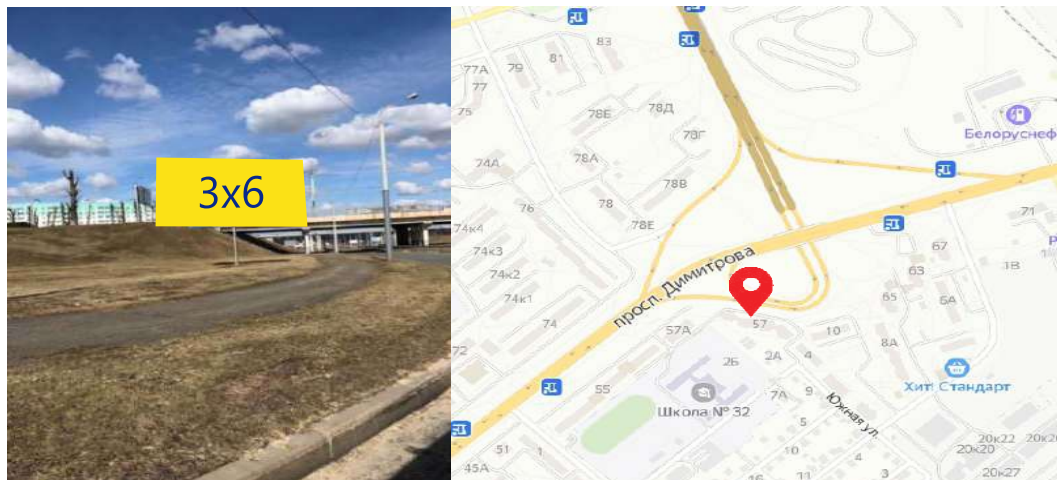

Установлен по направлению движения Могилёв-Чаусы.
Рядом АЗС «Белоруснефть».

Адрес размещения: Бобруйское направление

Установлен по направлению движения Могилёв-Бобруйск.
Рядом деревня Чечевичи,
Чигиринское водохранилище.

Адрес размещения: Оршанское направление

Установлен по направлению движения Могилёв-Орша.
Рядом деревня Константиновка
АЗС «Белоруснефть»

Адрес размещения: Шкловское шоссе

Установлен по направлению
движения Могилёв-Шклов.
Рядом санаторий «Дубровенка».

Адрес размещения: Оршанское направление

Установлен по направлению
движения Орша-Могилёв.
Рядом посёлок Любуж.

**Адрес размещения:
ул. Челюскинцев**

Установлен в районе дома №146.
Рядом магазин «Квартал вкуса»

**Адрес размещения:
ул. Челюскинцев**

Установлен по направлению движения транспорта
сторона А-по ул. Королёва,
сторона Б- по направлению ул. Димитрова.

Адрес размещения:
ул. Космонавтов (на пересечении с ул.
Лазаренко в районе магазина «Садко».