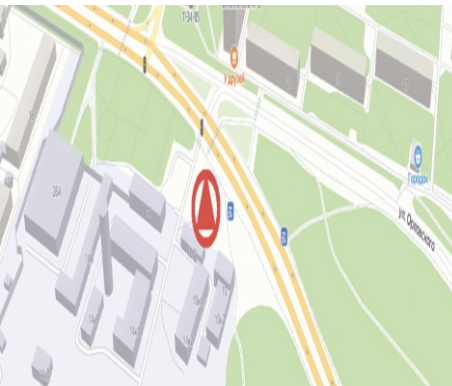

Адрес размещения:
Минское шоссе
напротив бывшего
поста ГАИ

Адрес размещения: Пр-кт Мира

Установлен по направлению движения пр.Мира-ул.Якубовского.

Адрес размещения: ул. Гагарина

Интенсивный транспортный ,пешеходный
ПОТОК.
Конструкция находится по направлению в
центр города.

Адрес размещения:
Щит 2-х сторонний 3х6м ул.Крупской

РЕКЛАМА НА ЮНИПОЛАХ

**Адрес размещения:
Р-Н ОСТАНОВКИ "Ж/Д ВОКЗАЛ"**

Рядом располагаются:
Р-Н ОСТАНОВКИ "Ж/Д ВОКЗАЛ"
НАПРАВЛЕНИЕ ЦЕНТР

**Адрес размещения:
УЛ. КРУПСКОЙ**

Рядом располагаются:
ТЦ "КРЫНИЦА»

РЕКЛАМА НА ЮНИПОЛАХ

**Адрес размещения:
УЛ ЛАЗАРЕНКО**

Рядом располагаются:
СЪЕЗД К УЛИЦЕ
ПРАВАЯ ДУБРОВЕНКА

**Адрес размещения:
ПР. МИРА2**

Рядом располагаются:
ПР. МИРА2
НА ПЕРЕСЕЧЕНИИ С УЛ ЯКУБОВСКОГО

РЕКЛАМА НА ЮНИПОЛАХ

**Адрес размещения:
УЛ. ОСТРОВСКОГО**

Рядом располагаются:
Зубная поликлиника

**Адрес размещения:
УЛ. ФАТННА**

Рядом располагаются:
ПР. МИРА2
НОВЫЙ ВЫЕЗД НА УЛ. КОРОПЕВА

РЕКЛАМА НА ЮНИПОЛАХ