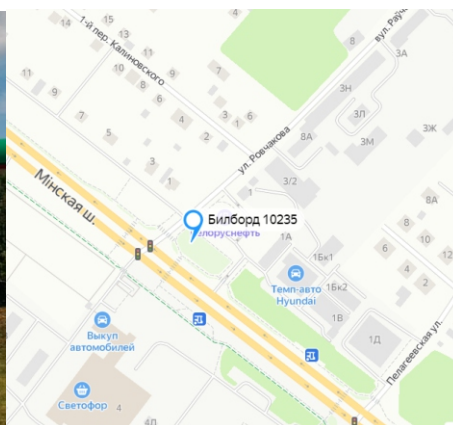

РАЗМЕЩЕНИЕ НА LED ЭКРАНАХ

НАСТЕННЫЕ ЛАЙТПОСТЕРЫ В ПОДЗЕМНОМ ПЕШЕХОДНОМ ПЕРЕХОДЕ

ул.Первомайская / пр-кт Мира

БИЛБОРДЫ (6x3)

Стоимость аренды 350-600 р.

**Адрес размещения:
Минское шоссе**

Установлен по направлению движения транспорта из Могилёва в Минск. Рядом АЗС «Белоруснефть».

**Адрес размещения:
ул.Турова**

Установлен по направлению движения транспорта по ул.Крупской в сторону «Дворца ГИМНАСТИКИ».

Адрес размещения: Минское шоссе

Установлен по направлению
движения транспорта
Минск-Могилёв.
Рядом располагаются :
ТЦ «Перекрёсток».

Адрес размещения: Гомельское шоссе

Установлен по
Гомельскому шоссе

Адрес размещения: Минское шоссе

Установлен по направлению движения транспорта Могилёв-Минск. Рядом располагаются: АЗС «Лукойл».

Адрес размещения: Минское шоссе

Установлен по направлению движения транспорта Минск-Могилёв. Напротив ресторана «Steak&Wine».

**Адрес размещения:
д.Буйничи**

Установлен по направлению движения Бобруйск-Могилёв. Около Могилёвского Зоосада.