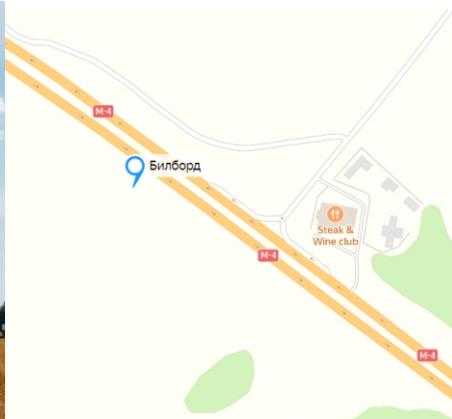

**Адрес размещения:
ул.Турова**

Установлен по направлению движения транспорта по ул.Крупской в сторону «Дворца ГИМНАСТИКИ».

Адрес размещения: Минское шоссе

Установлен по направлению
движения транспорта
Минск-Могилёв.
Рядом располагаются :
ТЦ «Перекрёсток».

Адрес размещения: Гомельское шоссе

Установлен по
Гомельскому шоссе

Адрес размещения: Минское шоссе

Установлен по направлению движения транспорта Могилёв-Минск. Рядом располагаются: АЗС «Лукойл».

Адрес размещения: Минское шоссе

Установлен по направлению движения транспорта Минск-Могилёв. Напротив ресторана «Steak&Wine».

**Адрес размещения:
д.Буйничи**

Установлен по направлению движения Бобруйск-Могилёв. Около Могилёвского Зоосада.

**Адрес размещения:
д.Буйничи**

Установлен по направлению движения Бобруйск-Могилёв. Около Могилёвского Зоосада.

Адрес размещения: Минское шоссе

Установлен по направлению
движения транспорта
Минск-Могилёв.