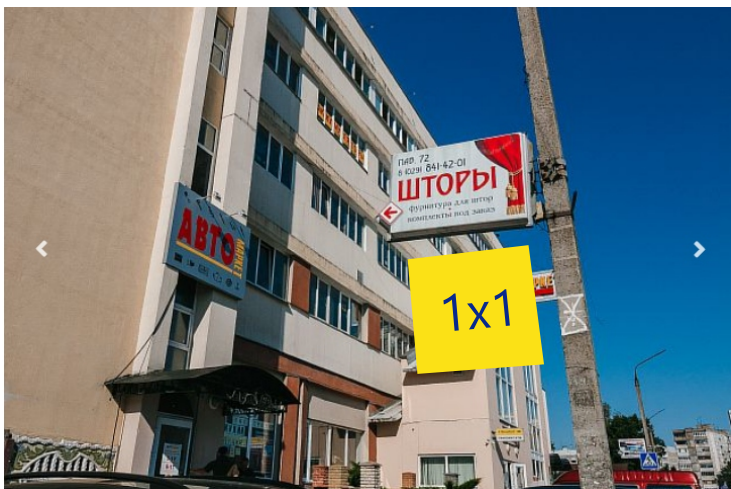

КРОНШТЕЙНЫ

Стоимость аренды 120 р.

Изготовление 45 р. Монтаж 40 р.

Адрес размещения:
ул. Чайковского, 8

Рядом располагаются:
ТЦ «Строймаркет».